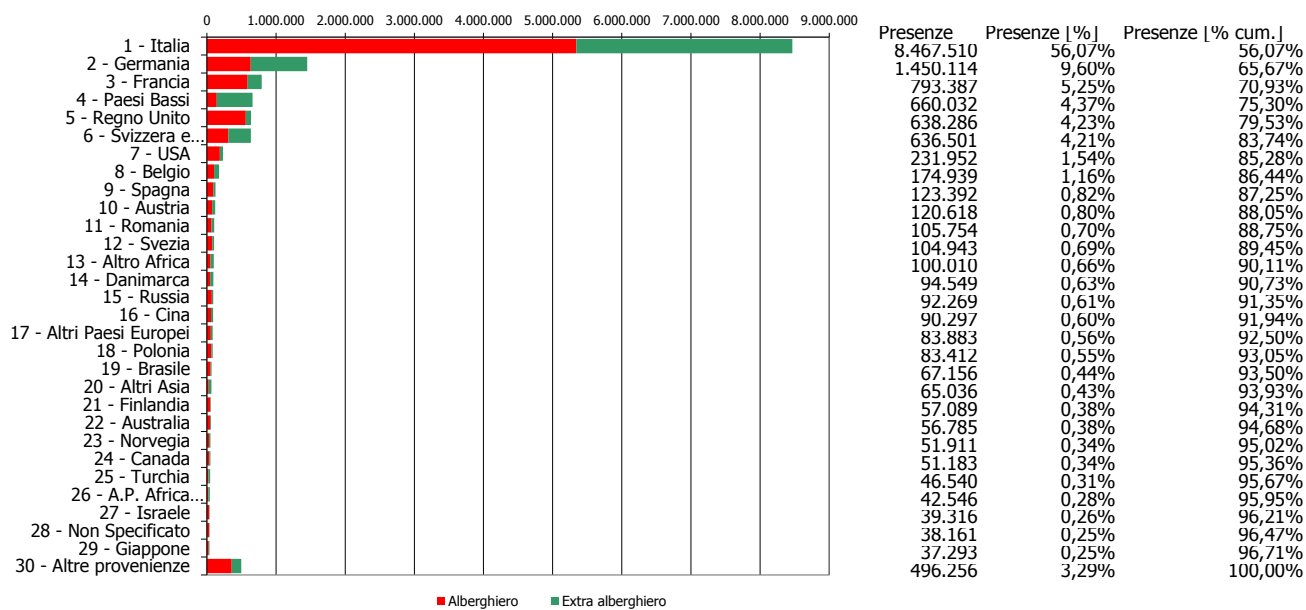

Regione Piemonte

Anno 2018

Presenze totali 2018: 15.101.120

Differenza Presenze rispetto al 2017: 200.623 (1,35%)

Presenze

Regione Piemonte

Anno 2018

Arrivi totali 2018: 5.276.311

Differenza Arrivi rispetto al 2017: 96.325 (1,86%)