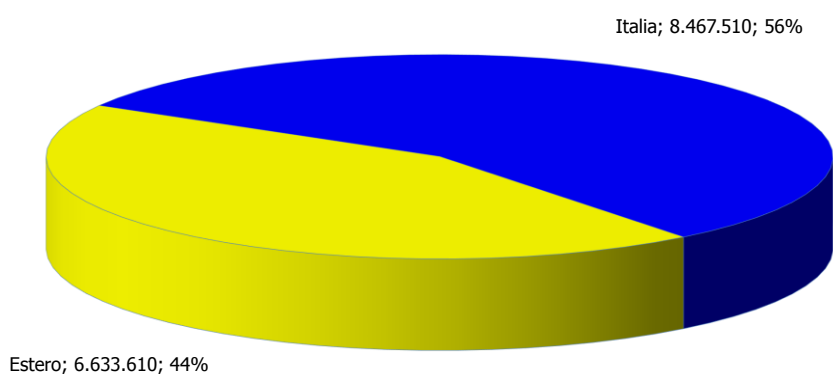

Regione Piemonte

Anno 2018

Presenze totali 2018: 15.101.120

Differenza Presenze rispetto al 2017: 200.623 (1,35%)

Presenze

Regione Piemonte

Anno 2018

Arrivi totali 2018: 5.276.311

Differenza Arrivi rispetto al 2017: 96.325 (1,86%)