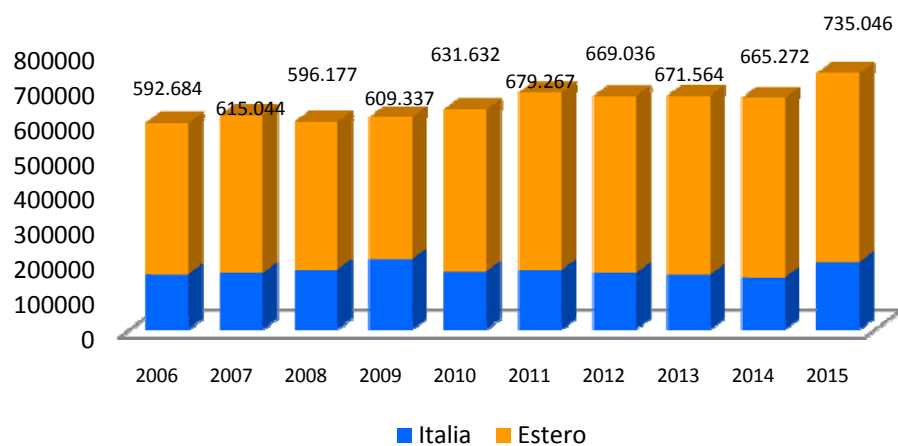

Laghi d'estate in Piemonte

Presenze

Arrivi

Stagione estiva: Maggio - Ottobre

Laghi: aggregazione dei comuni lacuali secondo classificazione ISTAT