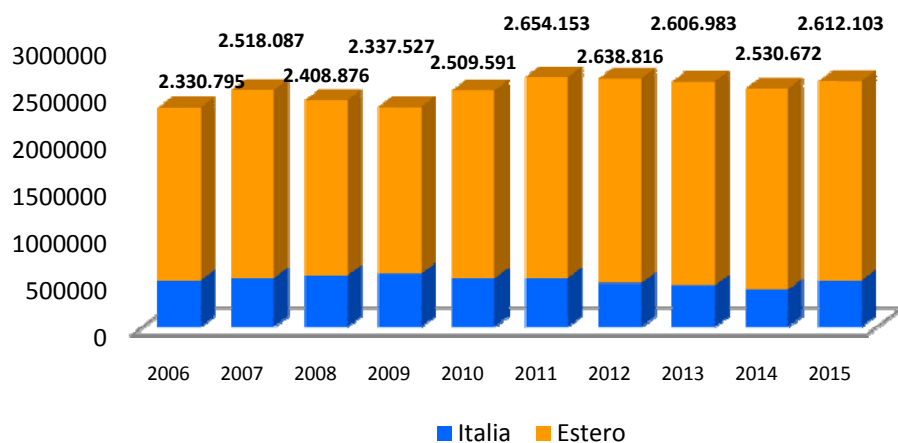

Laghi d'estate in Piemonte

Presenze

Arrivi

Stagione estiva: Maggio - Ottobre

Laghi: aggregazione dei comuni lacuali secondo classificazione ISTAT