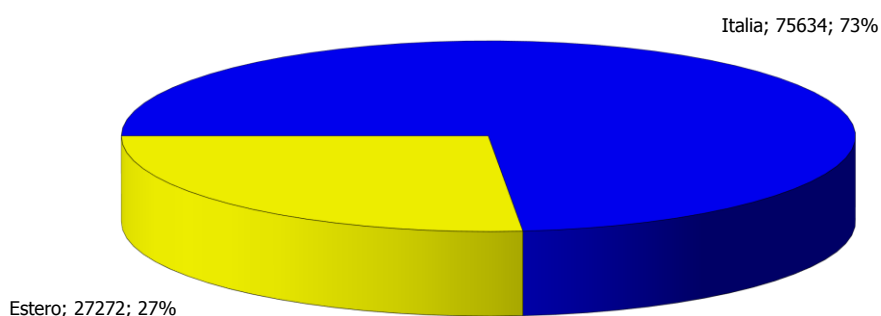

ATL della Valsesia e di Vercelli

Anno 2018

Presenze totali 2018: 304.278

Differenza Presenze rispetto al 2017: 11.437 (3,91%)

ATL della Valsesia e di Vercelli

Anno 2018

Arrivi totali 2018: 102.906

Differenza Arrivi rispetto al 2017: 1.527 (1,51%)