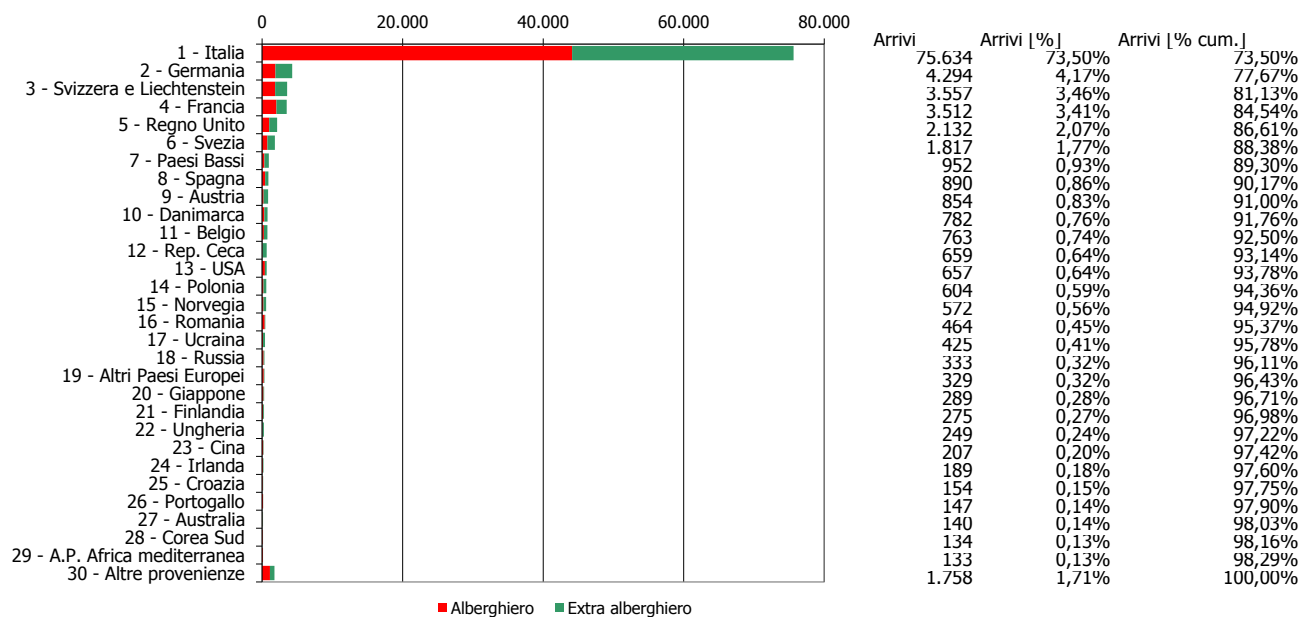

ATL della Valsesia e di Vercelli

Anno 2018

Presenze totali 2018: 304.278

Differenza Presenze rispetto al 2017: 11.437 (3,91%)

ATL della Valsesia e di Vercelli

Anno 2018

Arrivi totali 2018: 102.906

Differenza Arrivi rispetto al 2017: 1.527 (1,51%)

Offerta Ricettiva - ATL della Valsesia e di Vercelli 2009 - 2018

Trend Strutture Ricettive

Trend Posti Letto