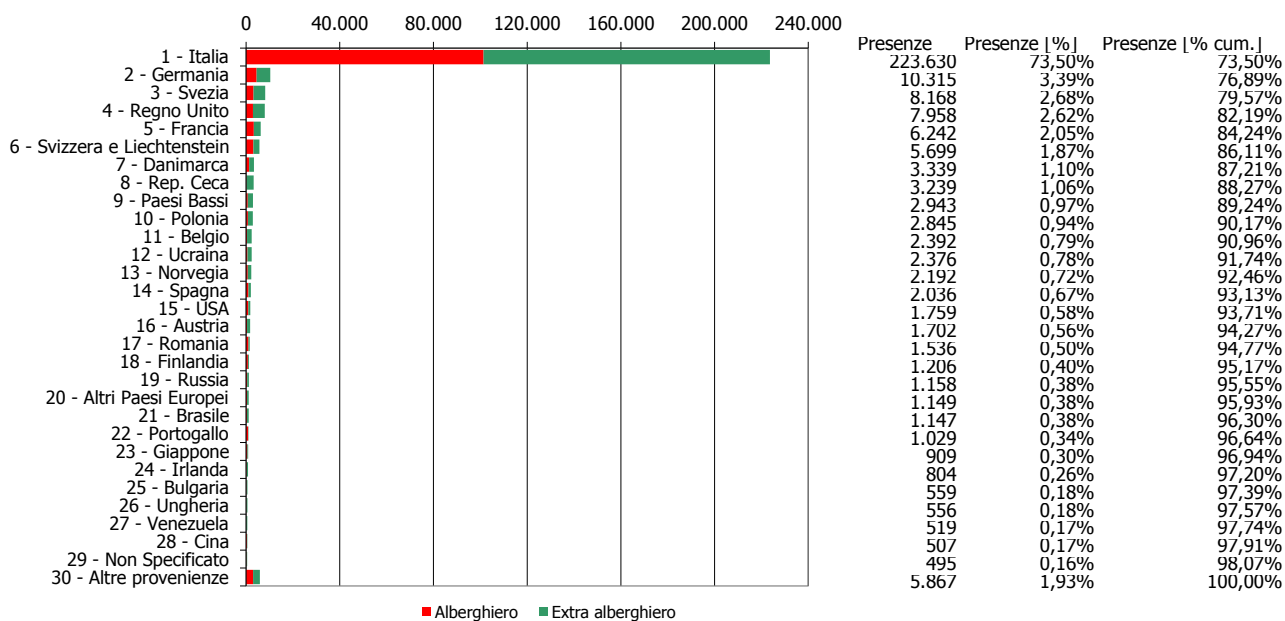

ATL della Valsesia e di Vercelli

Anno 2018

Presenze totali 2018: 304.278

Differenza Presenze rispetto al 2017: 11.437 (3,91%)

ATL della Valsesia e di Vercelli

Anno 2018

Arrivi totali 2018: 102.906

Differenza Arrivi rispetto al 2017: 1.527 (1,51%)

Offerta Ricettiva - ATL della Valsesia e di Vercelli 2009 - 2018

Trend Strutture Ricettive

Trend Posti Letto