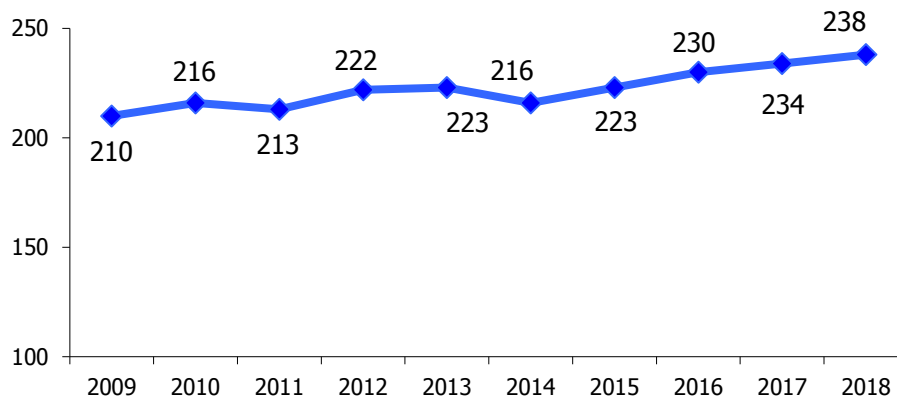

Offerta Ricettiva - ATL della Valsesia e di Vercelli 2009 - 2018

Trend Strutture Ricettive