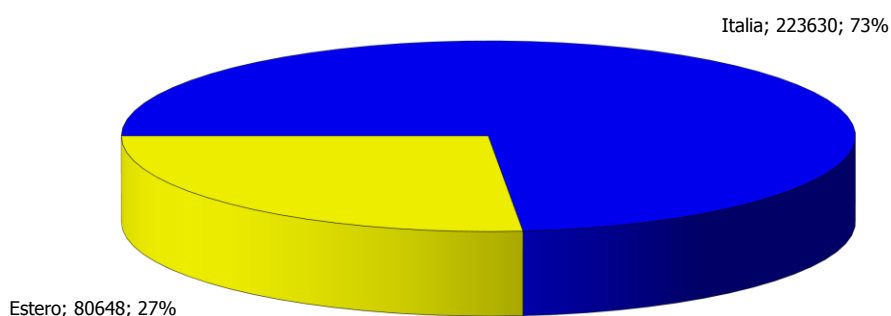

ATL della Valsesia e di Vercelli

Anno 2018

Presenze totali 2018: 304.278

Differenza Presenze rispetto al 2017: 11.437 (3,91%)

ATL della Valsesia e di Vercelli

Anno 2018

Arrivi totali 2018: 102.906

Differenza Arrivi rispetto al 2017: 1.527 (1,51%)