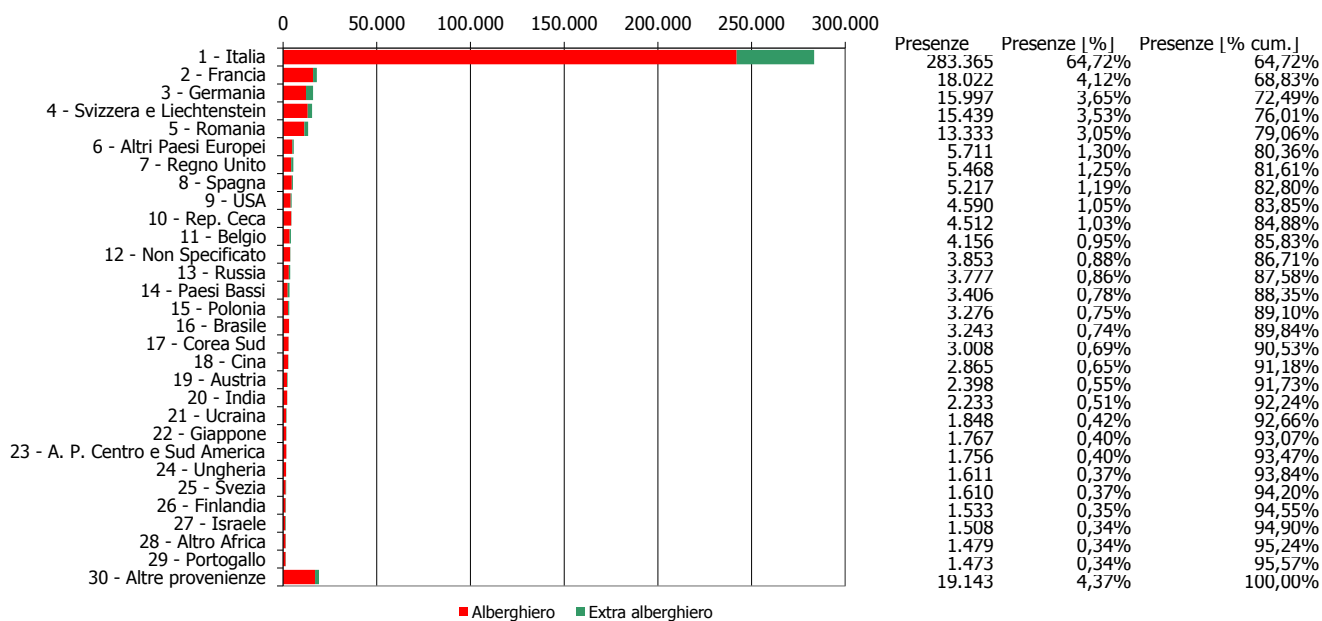

**ATL di Novara**

**Anno 2018**

**Presenze totali 2018: 437.841**

**Differenza Presenze rispetto al 2017: 23.372 (5,64%)**

**ATL di Novara**

**Anno 2018**

**Arrivi totali 2018: 222.861**

**Differenza Arrivi rispetto al 2017: 31.688 (16,58%)**