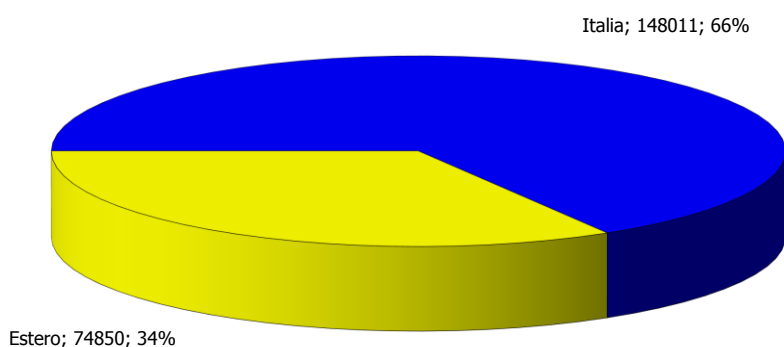

**ATL di Novara**

**Anno 2018**

**Presenze totali 2018: 437.841**

**Differenza Presenze rispetto al 2017: 23.372 (5,64%)**

**ATL di Novara**

**Anno 2018**

**Arrivi totali 2018: 222.861**

**Differenza Arrivi rispetto al 2017: 31.688 (16,58%)**