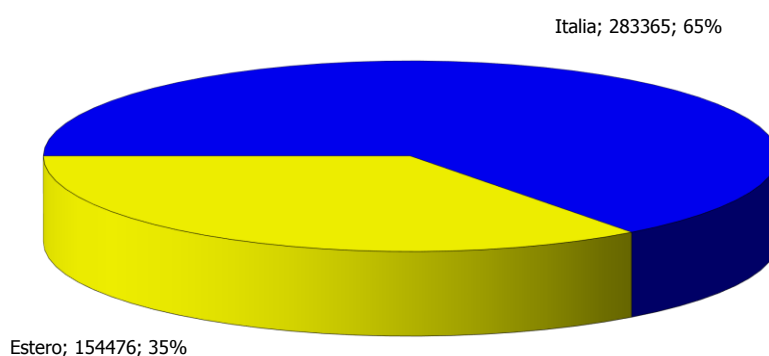

**ATL di Novara**

**Anno 2018**

**Presenze totali 2018: 437.841**

**Differenza Presenze rispetto al 2017: 23.372 (5,64%)**

**ATL di Novara**

**Anno 2018**

**Arrivi totali 2018: 222.861**

**Differenza Arrivi rispetto al 2017: 31.688 (16,58%)**

### Trend Strutture Ricettive