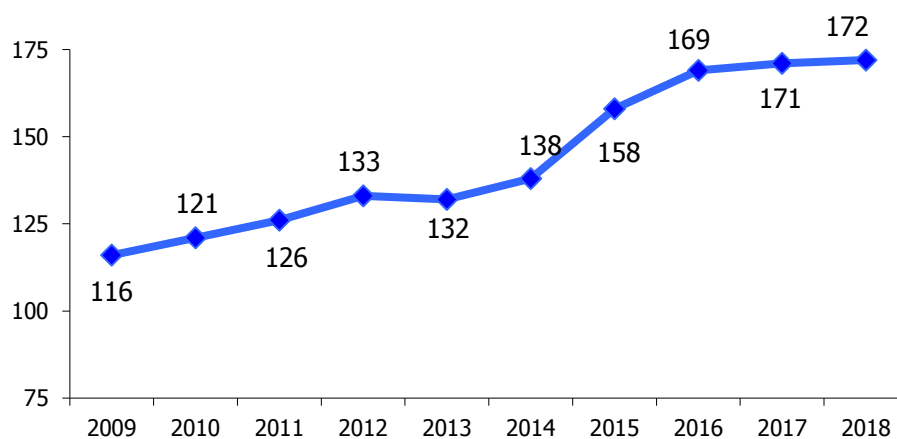

**ATL di Novara**

**Anno 2018**

**Presenze totali 2018: 437.841**

**Differenza Presenze rispetto al 2017: 23.372 (5,64%)**

**ATL di Novara**

**Anno 2018**

**Arrivi totali 2018: 222.861**

**Differenza Arrivi rispetto al 2017: 31.688 (16,58%)**

### Trend Strutture Ricettive