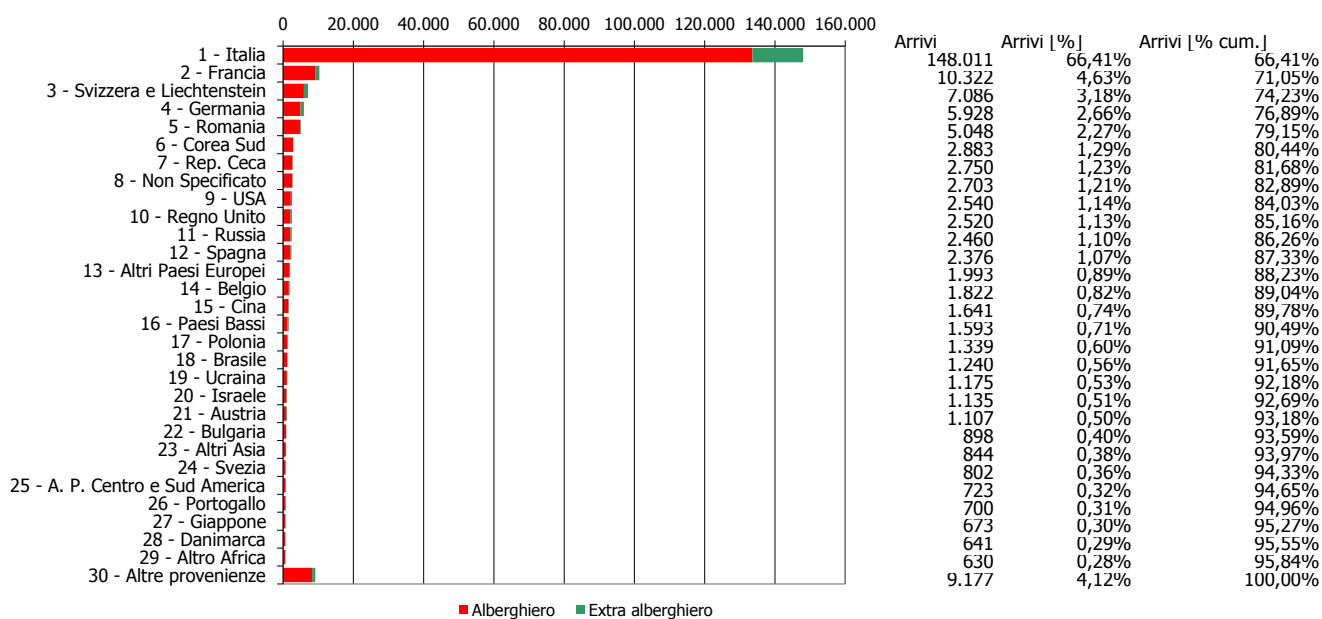

**ATL di Novara**

**Anno 2018**

**Presenze totali 2018: 437.841**

**Differenza Presenze rispetto al 2017: 23.372 (5,64%)**

**ATL di Novara**

**Anno 2018**

**Arrivi totali 2018: 222.861**

**Differenza Arrivi rispetto al 2017: 31.688 (16,58%)**