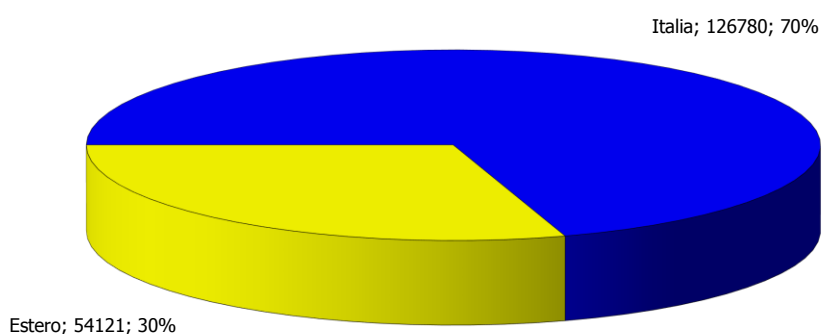

ATL di Novara

Anno 2016

Presenze totali 2016: 385.898

Differenza Presenze rispetto al 2015: -6.883 (-1,75%)

ATL di Novara

Anno 2016

Arrivi totali 2016: 180.901

Differenza Arrivi rispetto al 2015: -13.105 (-6,75%)