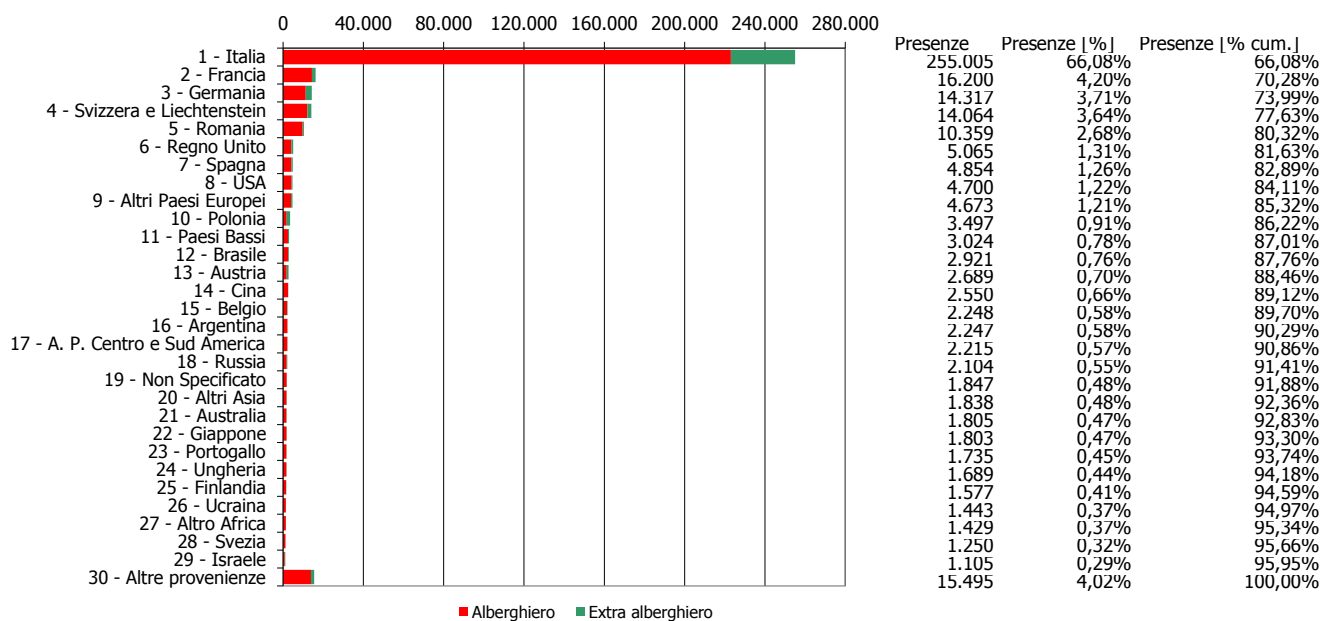

ATL di Novara

Anno 2016

Presenze totali 2016: 385.898

Differenza Presenze rispetto al 2015: -6.883 (-1,75%)

ATL di Novara

Anno 2016

Arrivi totali 2016: 180.901

Differenza Arrivi rispetto al 2015: -13.105 (-6,75%)