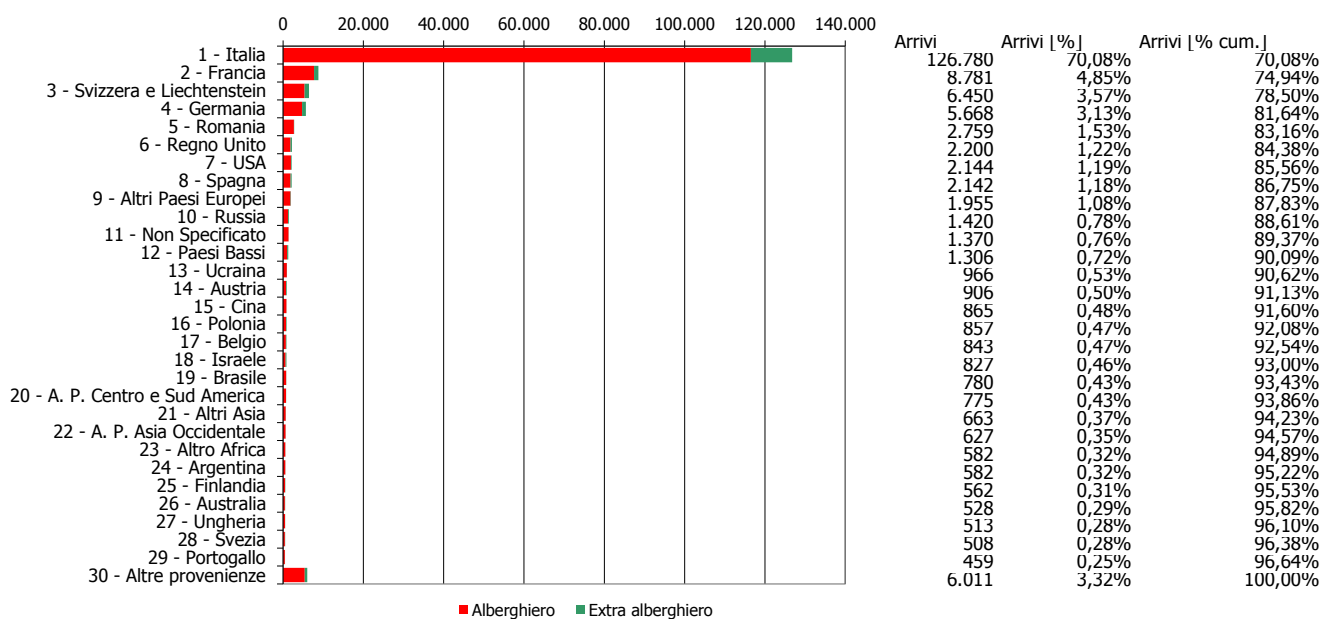

ATL di Novara

Anno 2016

Presenze totali 2016: 385.898

Differenza Presenze rispetto al 2015: -6.883 (-1,75%)

ATL di Novara

Anno 2016

Arrivi totali 2016: 180.901

Differenza Arrivi rispetto al 2015: -13.105 (-6,75%)