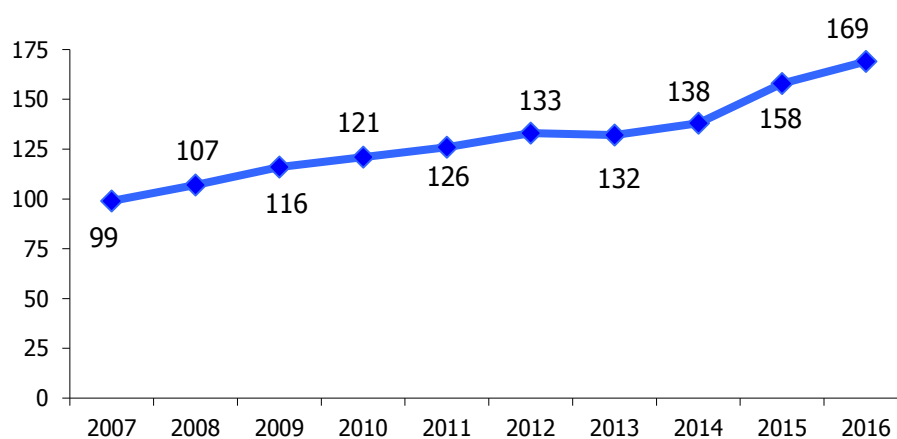

ATL di Novara

Anno 2016

Presenze totali 2016: 385.898

Differenza Presenze rispetto al 2015: -6.883 (-1,75%)

ATL di Novara

Anno 2016

Arrivi totali 2016: 180.901

Differenza Arrivi rispetto al 2015: -13.105 (-6,75%)

Offerta Ricettiva - ATL Novara 2007 - 2016

Trend Strutture Ricettive

Trend Posti Letto