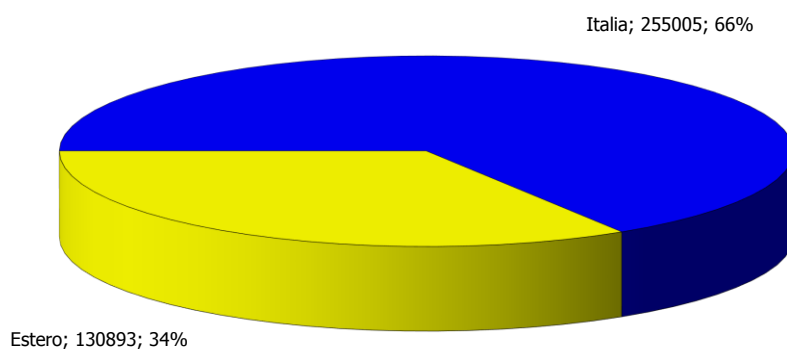

ATL di Novara

Anno 2016

Presenze totali 2016: 385.898

Differenza Presenze rispetto al 2015: -6.883 (-1,75%)

ATL di Novara

Anno 2016

Arrivi totali 2016: 180.901

Differenza Arrivi rispetto al 2015: -13.105 (-6,75%)