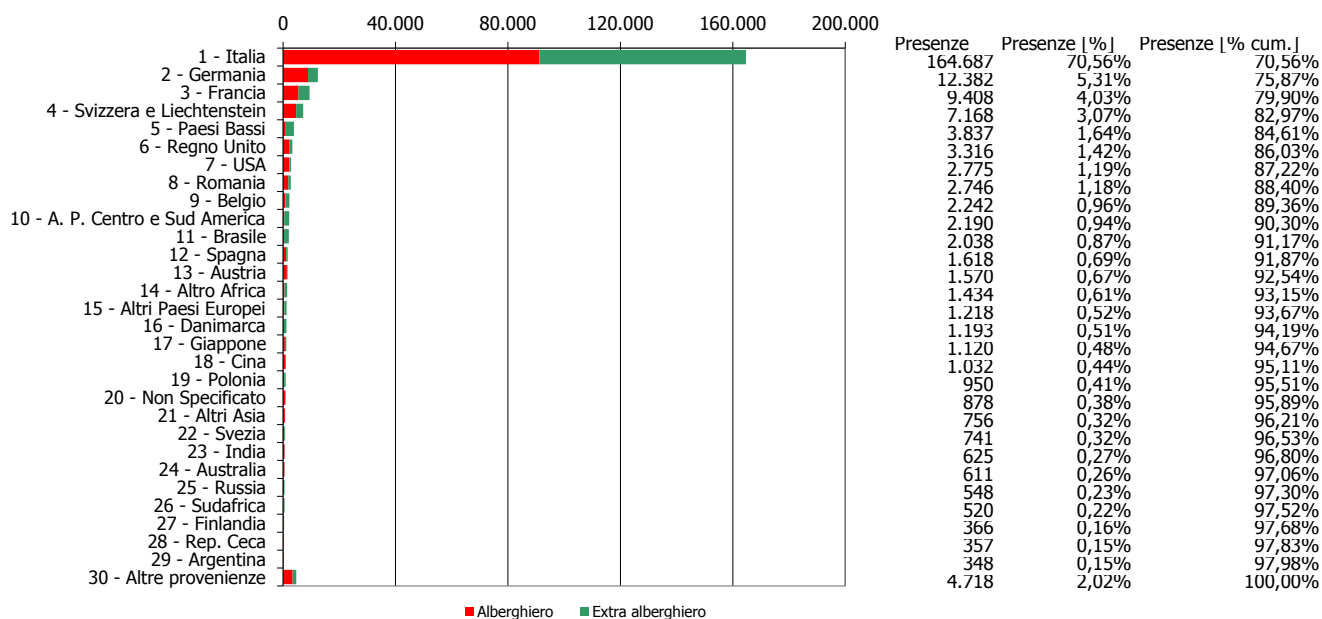

ATL di Biella

Anno 2018

Presenze totali 2018: 233.392

Differenza Presenze rispetto al 2017: -34.172 (-12,77%)

ATL di Biella

Anno 2018

Arrivi totali 2018: 91.609

Differenza Arrivi rispetto al 2017: -4.191 (-4,37%)