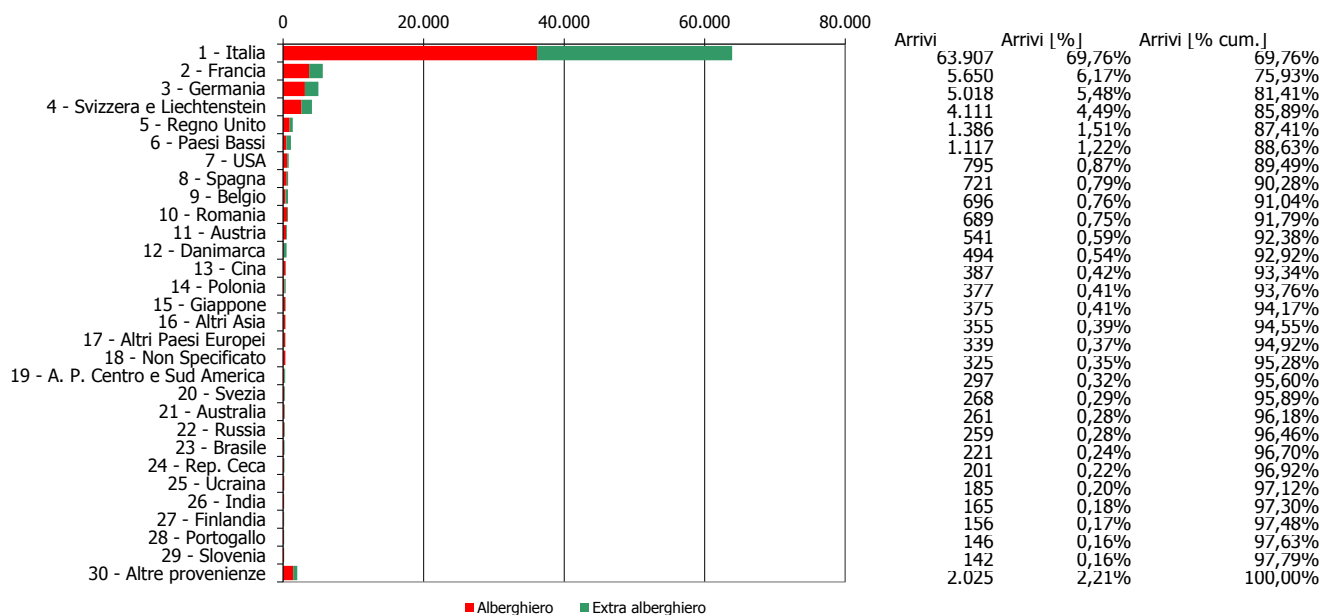

ATL di Biella

Anno 2018

Presenze totali 2018: 233.392

Differenza Presenze rispetto al 2017: -34.172 (-12,77%)

ATL di Biella

Anno 2018

Arrivi totali 2018: 91.609

Differenza Arrivi rispetto al 2017: -4.191 (-4,37%)