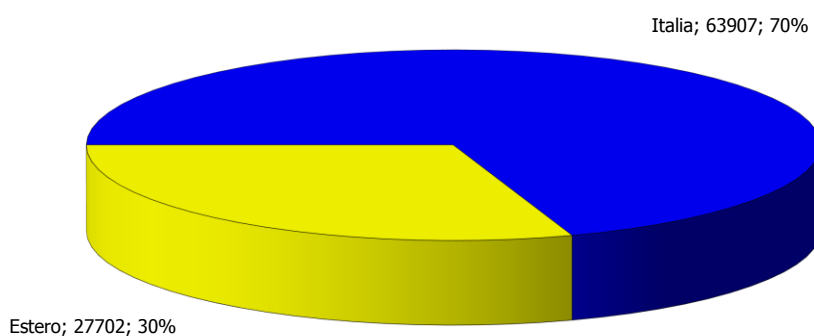

ATL di Biella

Anno 2018

Presenze totali 2018: 233.392

Differenza Presenze rispetto al 2017: -34.172 (-12,77%)

ATL di Biella

Anno 2018

Arrivi totali 2018: 91.609

Differenza Arrivi rispetto al 2017: -4.191 (-4,37%)