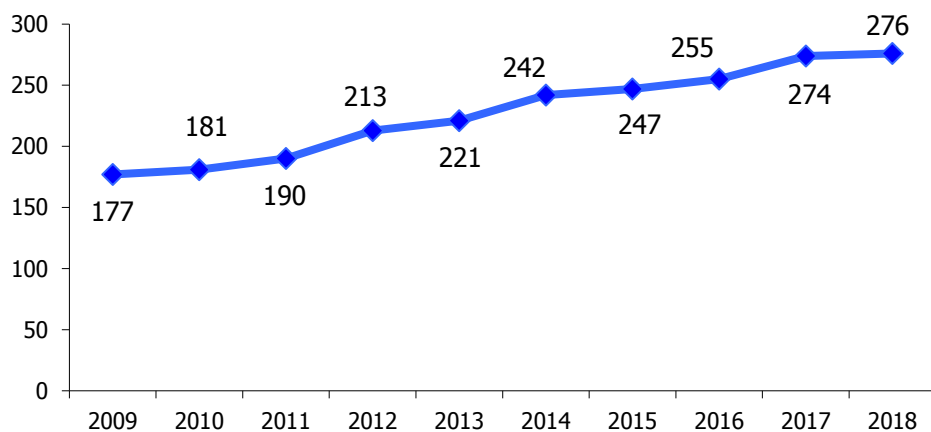

ATL di Biella

Anno 2018

Presenze totali 2018: 233.392

Differenza Presenze rispetto al 2017: -34.172 (-12,77%)

ATL di Biella

Anno 2018

Arrivi totali 2018: 91.609

Differenza Arrivi rispetto al 2017: -4.191 (-4,37%)

Offerta Ricettiva - ATL di Biella 2009 - 2018

Trend Strutture Ricettive

Trend Posti Letto