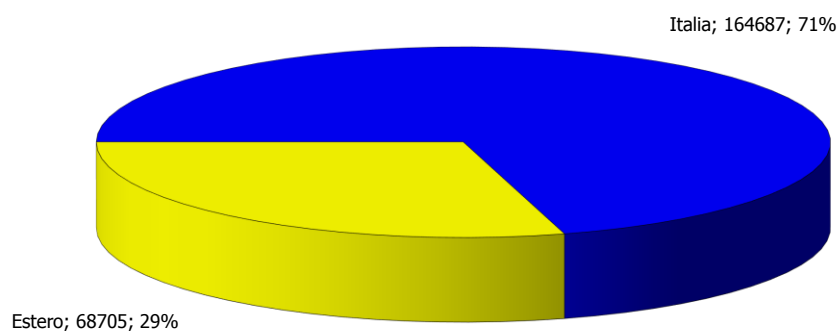

ATL di Biella

Anno 2018

Presenze totali 2018: 233.392

Differenza Presenze rispetto al 2017: -34.172 (-12,77%)

ATL di Biella

Anno 2018

Arrivi totali 2018: 91.609

Differenza Arrivi rispetto al 2017: -4.191 (-4,37%)