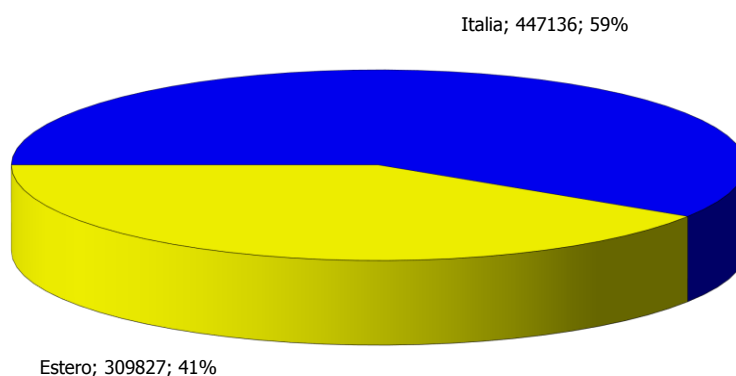

ATL di Alessandria

Anno 2017

Presenze totali 2017: 756.963

Differenza Presenze rispetto al 2016: 47.323 (6,67%)

ATL di Alessandria

Anno 2017

Arrivi totali 2017: 332.541

Differenza Arrivi rispetto al 2016: 9.405 (2,91%)