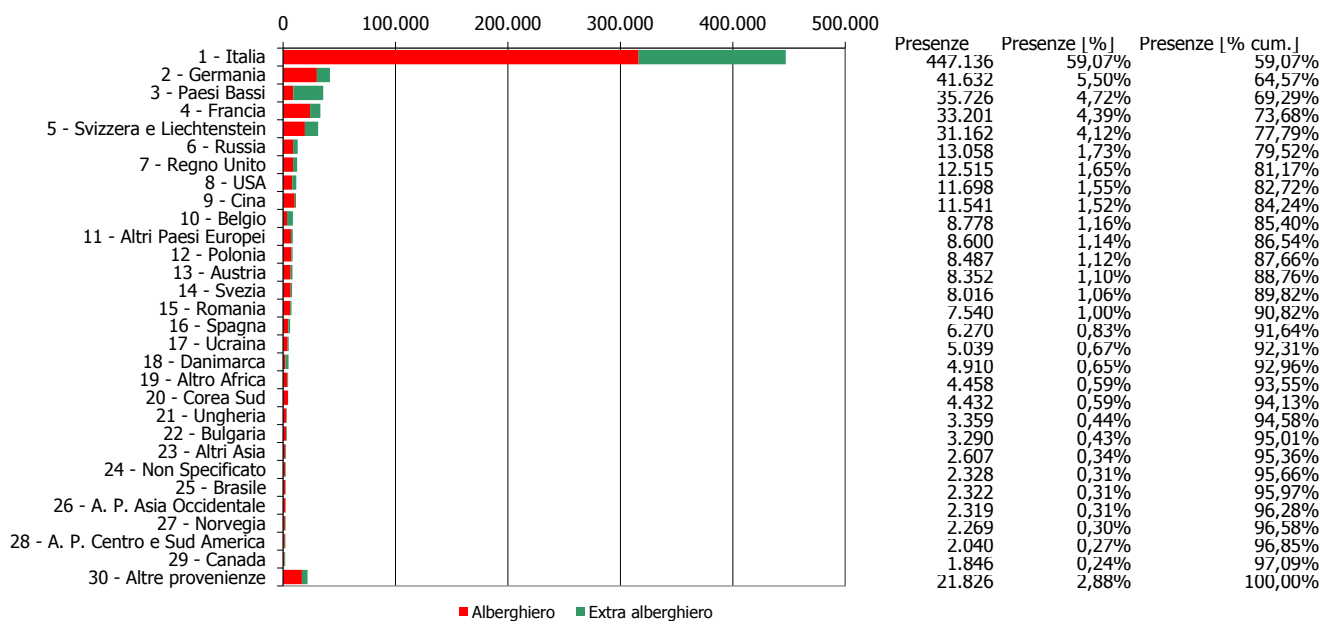

ATL di Alessandria

Anno 2017

Presenze totali 2017: 756.963

Differenza Presenze rispetto al 2016: 47.323 (6,67%)

ATL di Alessandria

Anno 2017

Arrivi totali 2017: 332.541

Differenza Arrivi rispetto al 2016: 9.405 (2,91%)

Offerta Ricettiva - ATL Alessandria 2008 - 2017

Trend Strutture Ricettive

Trend Posti Letto