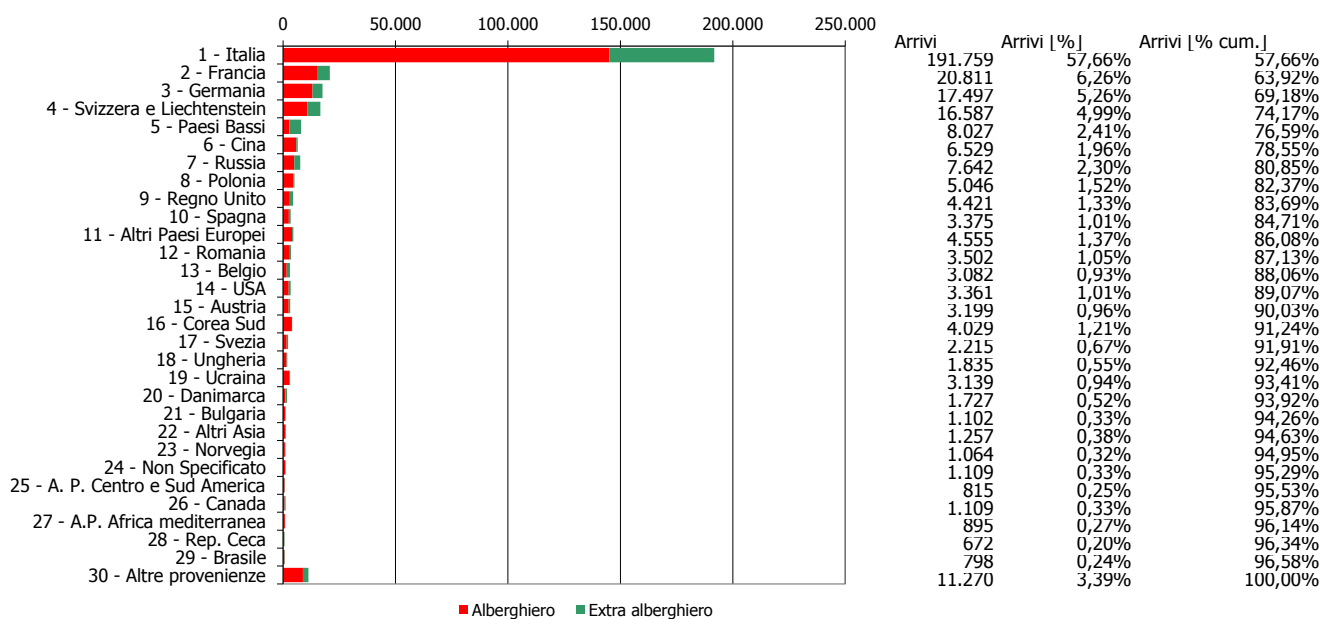

ATL di Alessandria

Anno 2017

Presenze totali 2017: 756.963

Differenza Presenze rispetto al 2016: 47.323 (6,67%)

ATL di Alessandria

Anno 2017

Arrivi totali 2017: 332.541

Differenza Arrivi rispetto al 2016: 9.405 (2,91%)