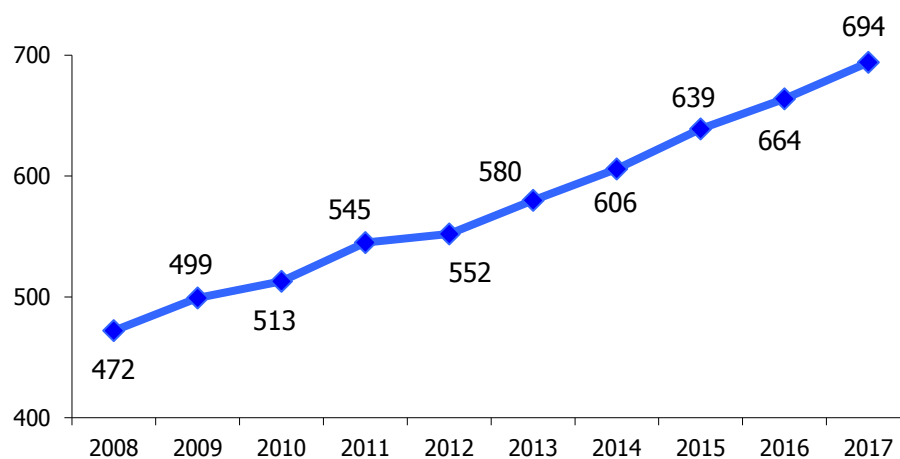

ATL di Alessandria

Anno 2017

Presenze totali 2017: 756.963

Differenza Presenze rispetto al 2016: 47.323 (6,67%)

ATL di Alessandria

Anno 2017

Arrivi totali 2017: 332.541

Differenza Arrivi rispetto al 2016: 9.405 (2,91%)

Offerta Ricettiva - ATL Alessandria 2008 - 2017

Trend Strutture Ricettive

Trend Posti Letto