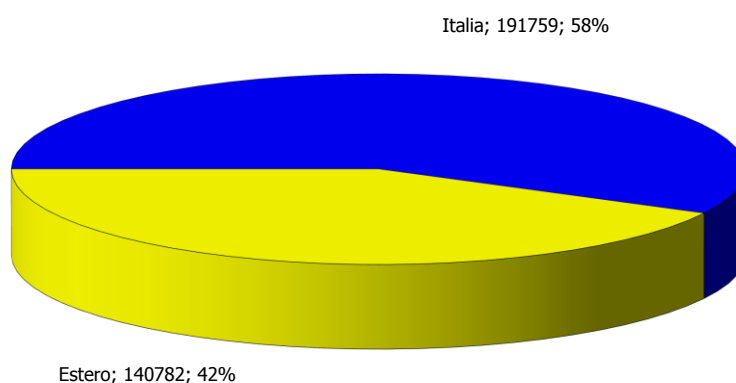

ATL di Alessandria

Anno 2017

Presenze totali 2017: 756.963

Differenza Presenze rispetto al 2016: 47.323 (6,67%)

ATL di Alessandria

Anno 2017

Arrivi totali 2017: 332.541

Differenza Arrivi rispetto al 2016: 9.405 (2,91%)